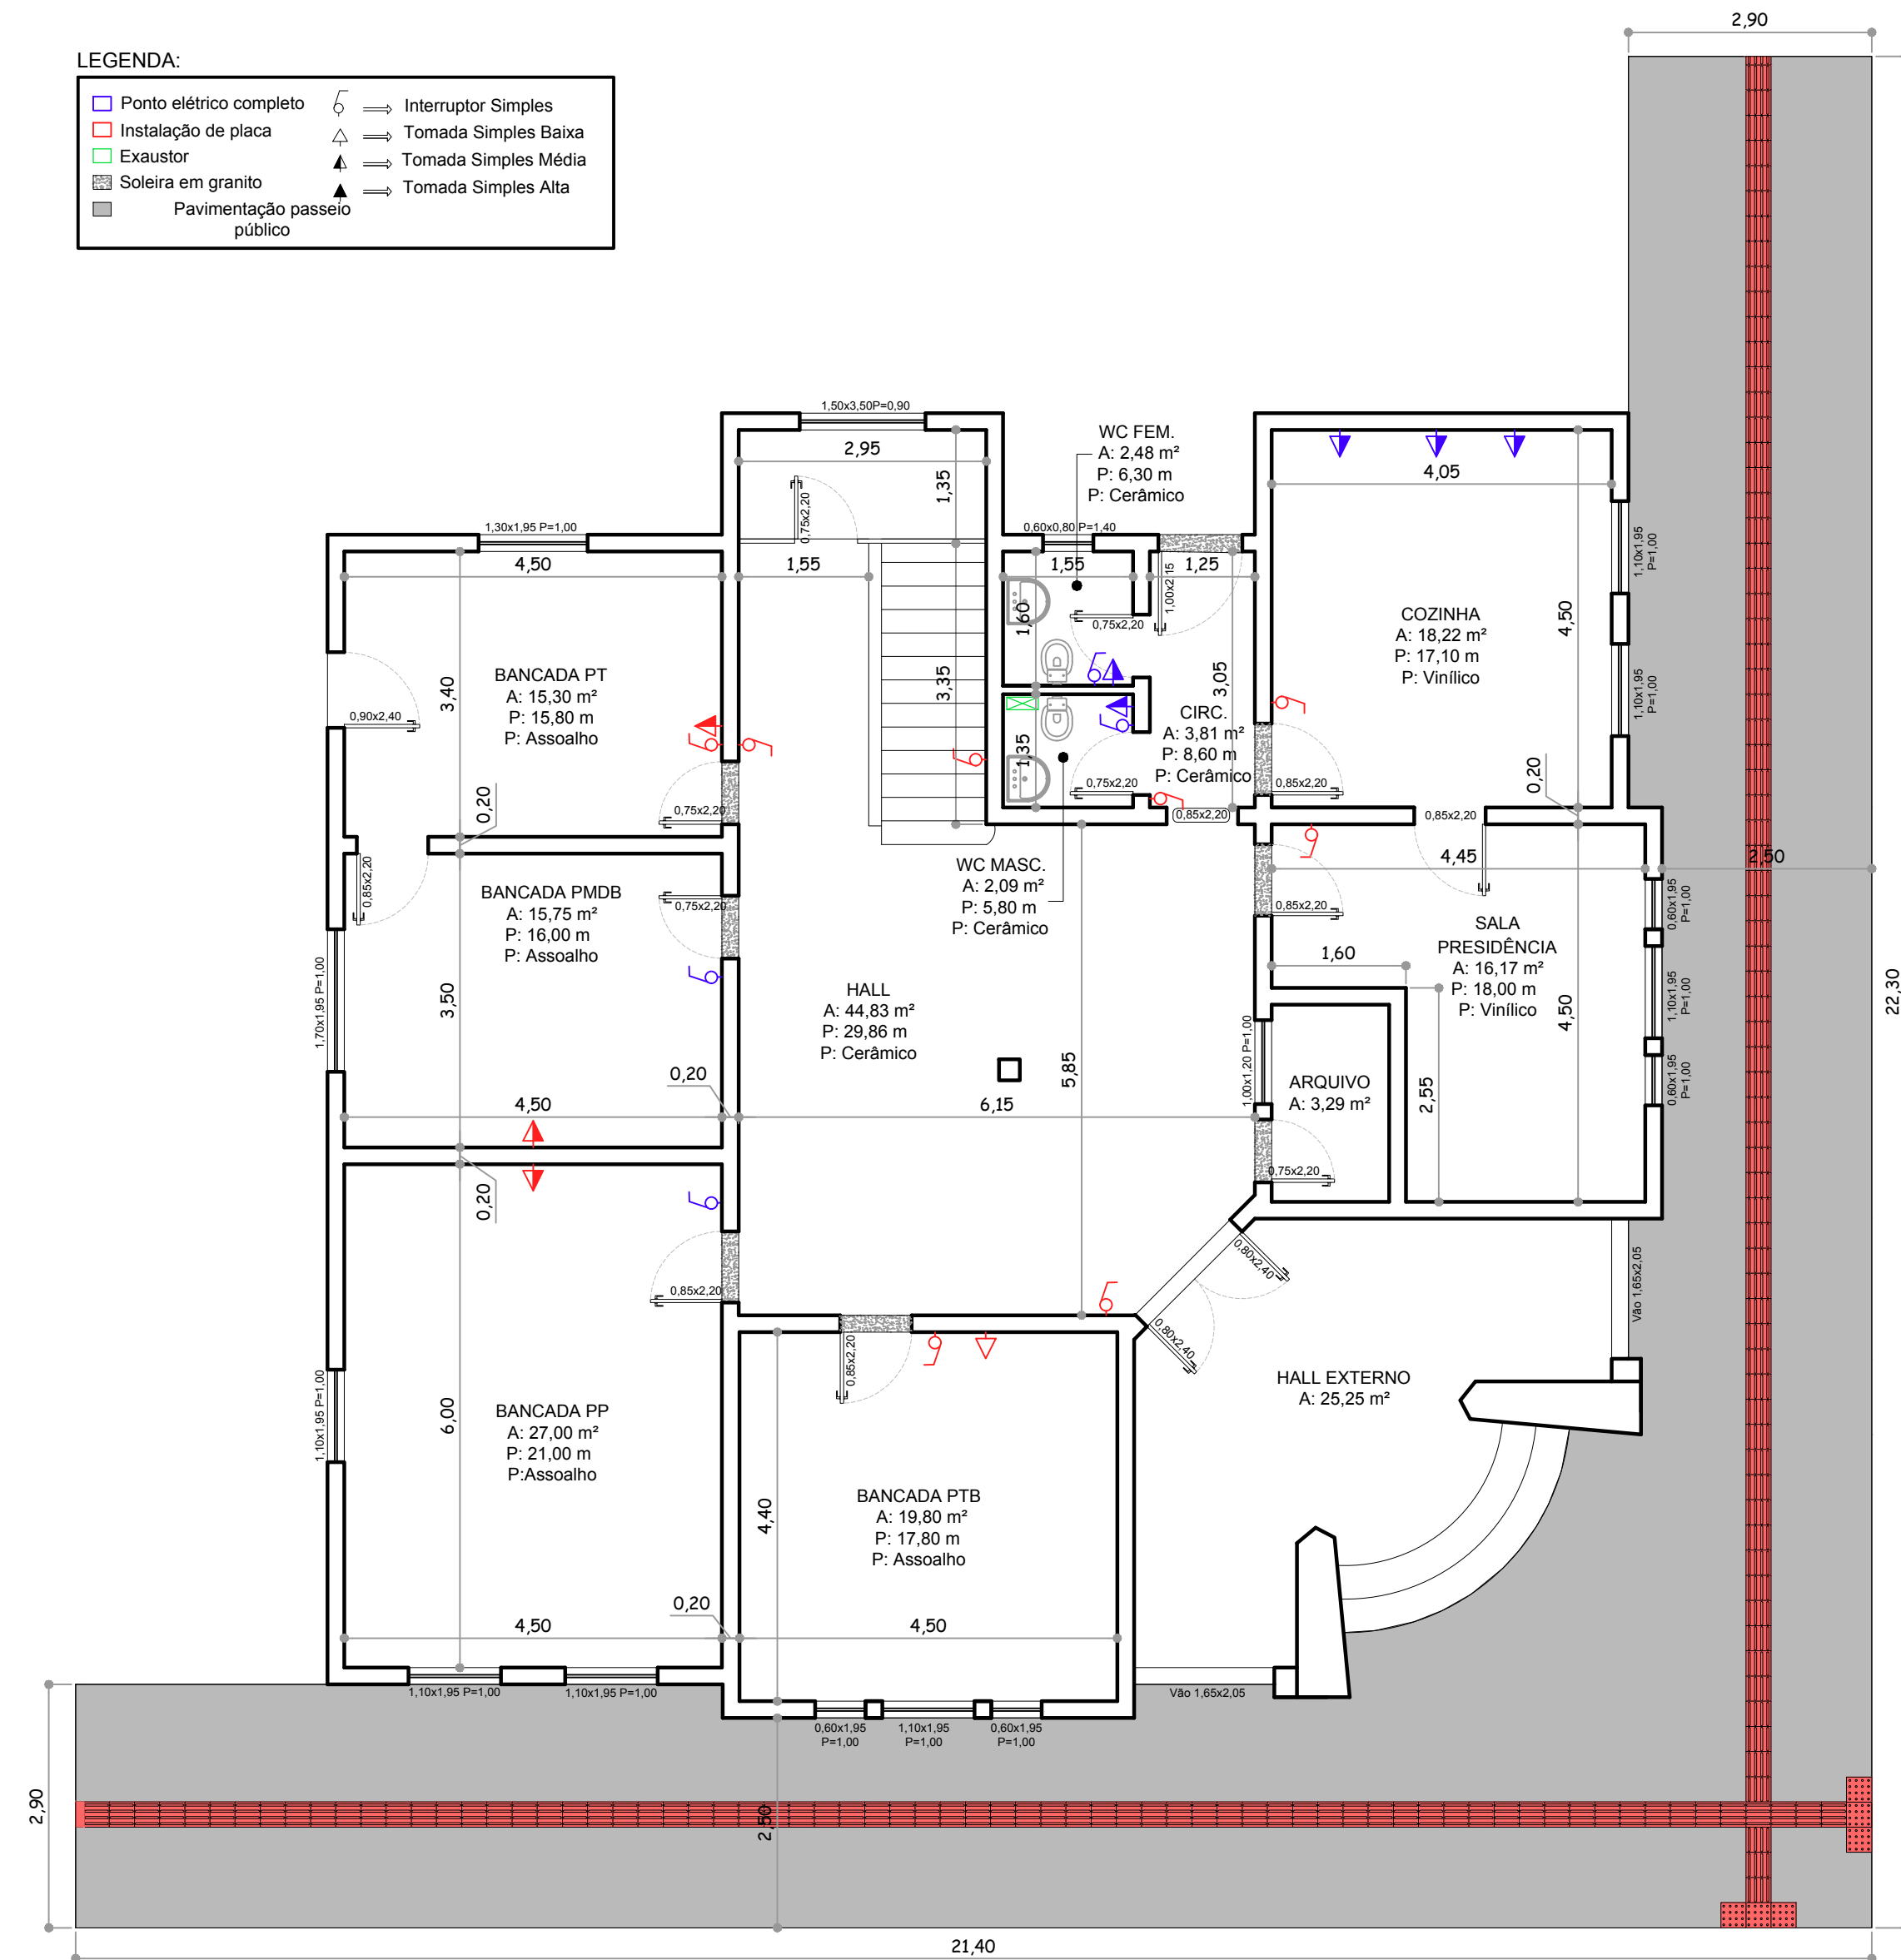

- LEGENDA:**
- Ponto elétrico completo
 - Instalação de placa
 - Exaustor
 - Soleira em granito
 - Pavimentação passeio público
 - ⚡ Interruptor Simples
 - ⚡ Tomada Simples Baixa
 - ⚡ Tomada Simples Média
 - ⚡ Tomada Simples Alta

Desenho: Lidiane Escala: Indicadas Área Edificada: 449,52 m² Data: Agosto/2016

PRANCHA:
01