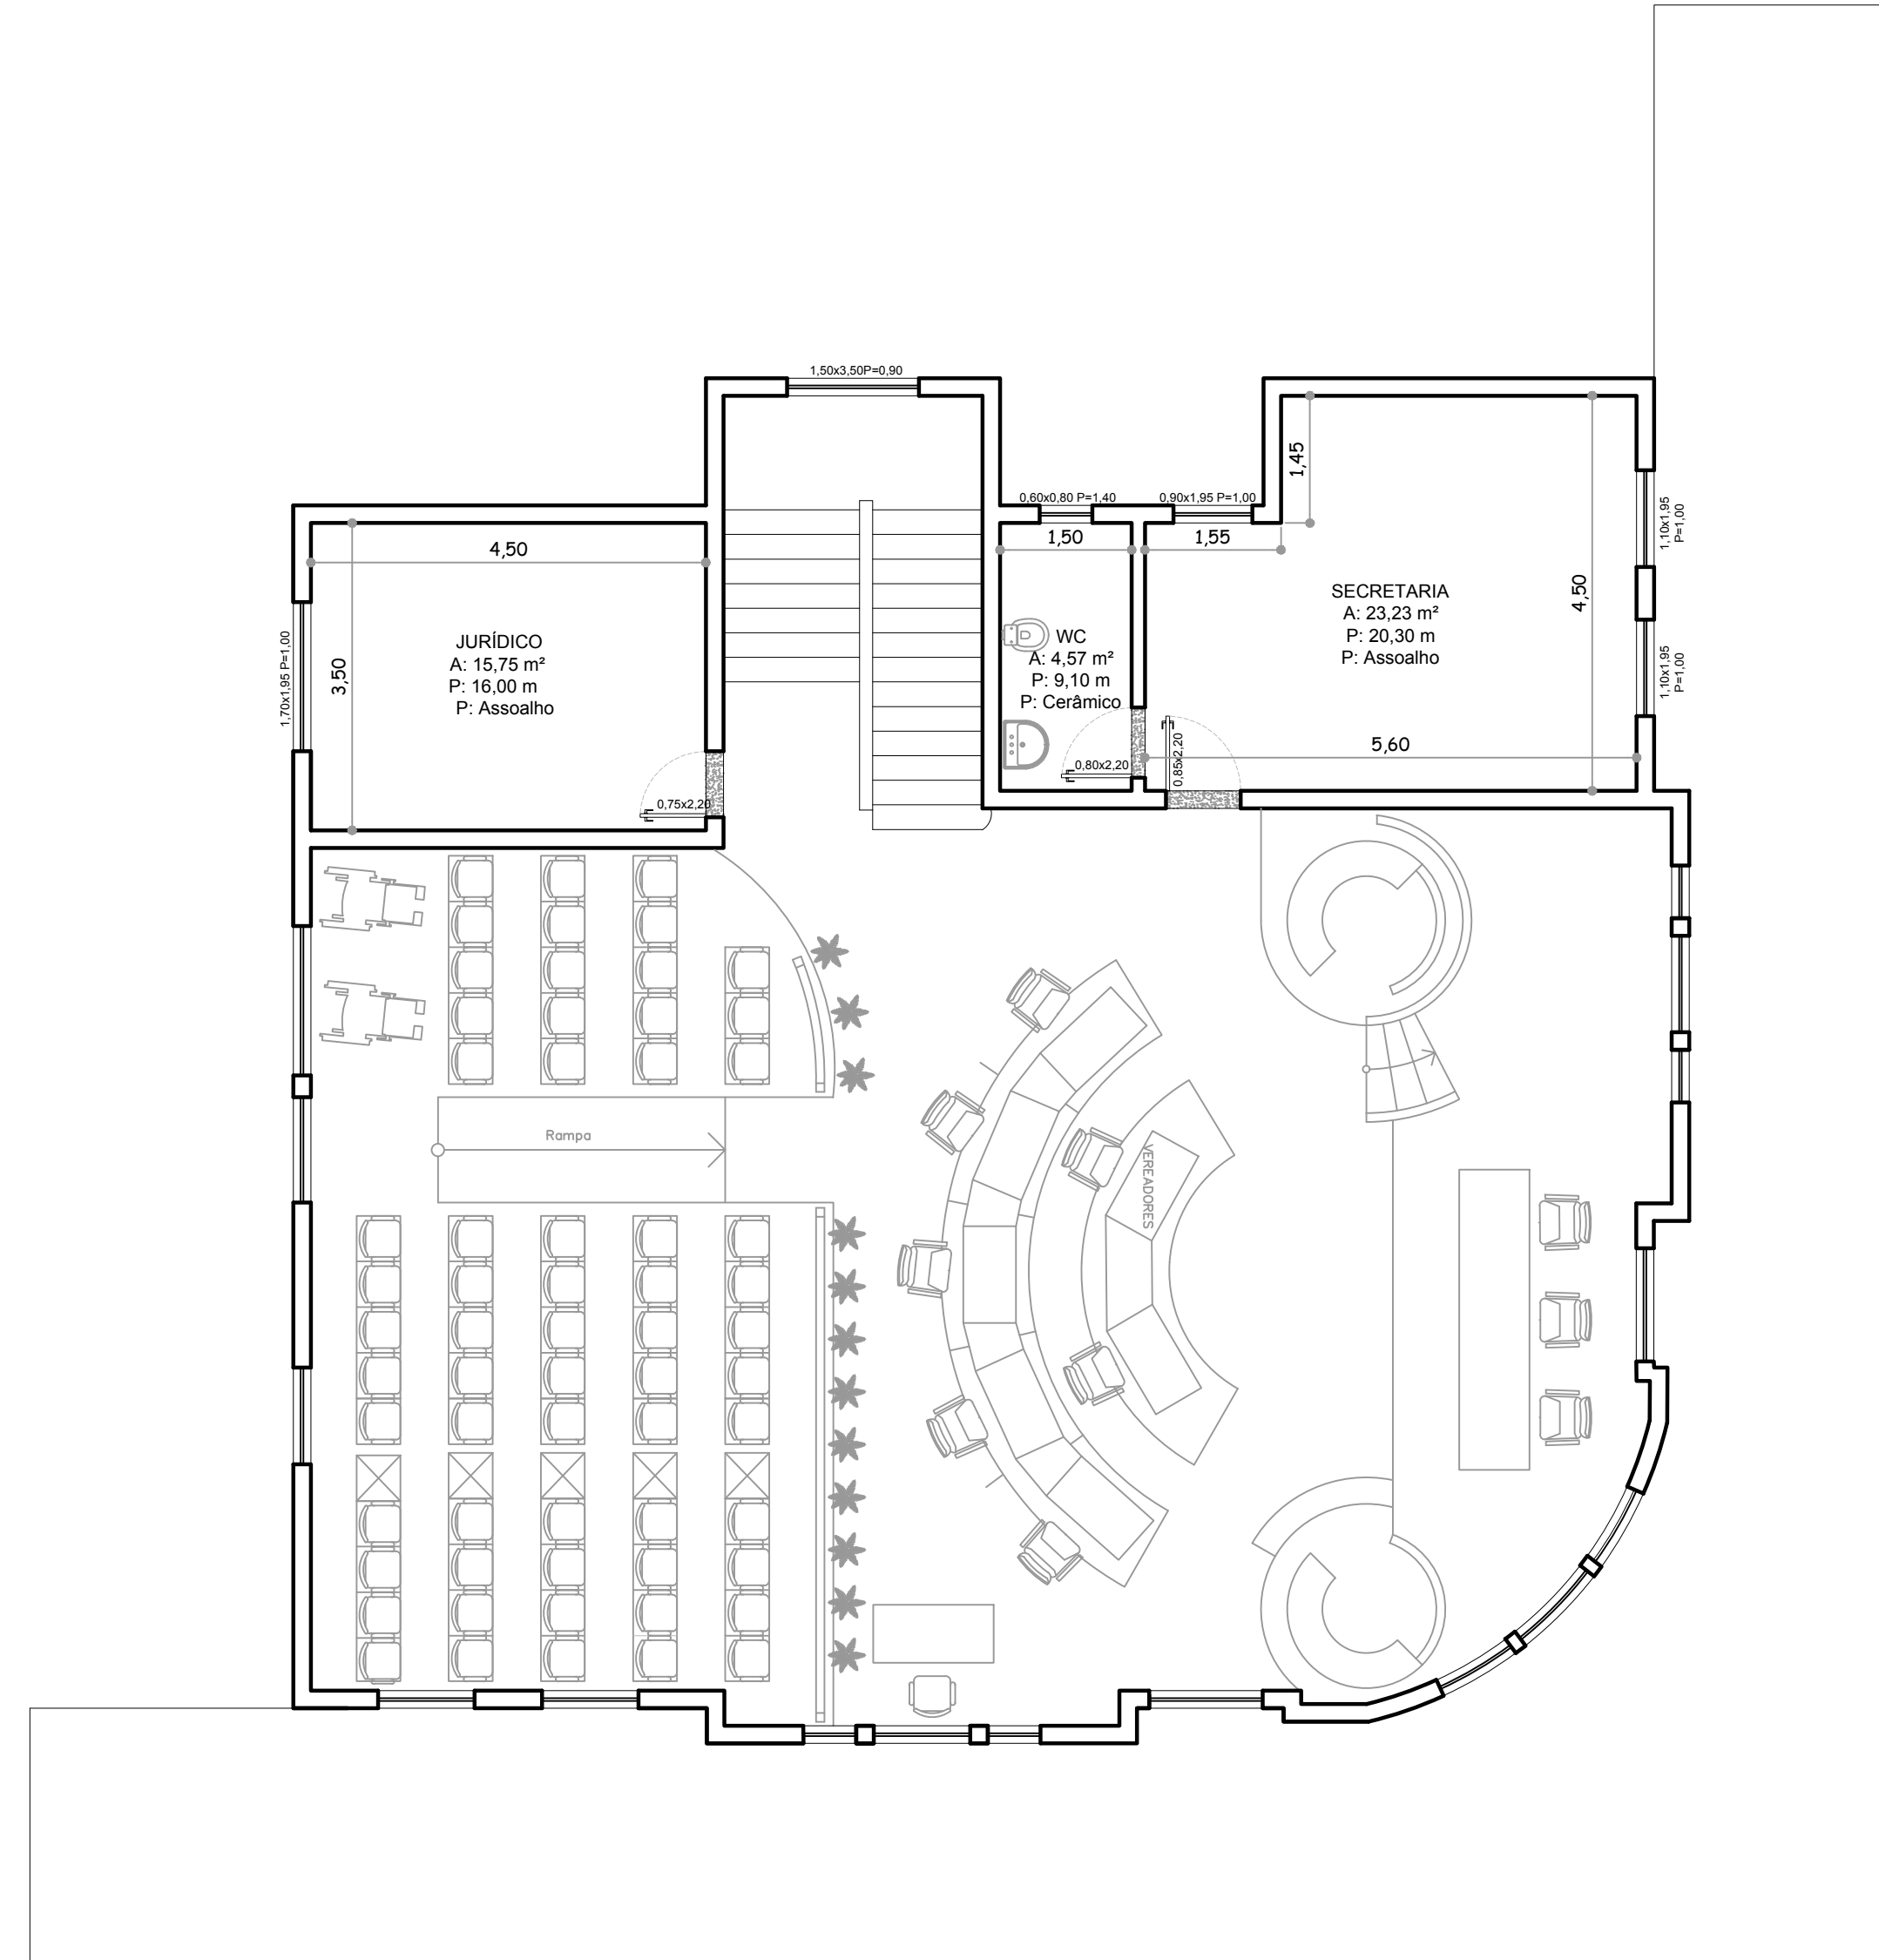

- LEGENDA:**
- Ponto elétrico completo
 - Instalação de placa
 - Exaustor
 - Soleira em granito
 - Pavimentação passeio público
 - ⚡ Interruptor Simples
 - ⚡ Tomada Simples Baixa
 - ⚡ Tomada Simples Média
 - ⚡ Tomada Simples Alta

Desenho: Lidiane Escala: Indicadas Área Edificada: 449,52 m² Data: Agosto/2016

PRANCHA:
01